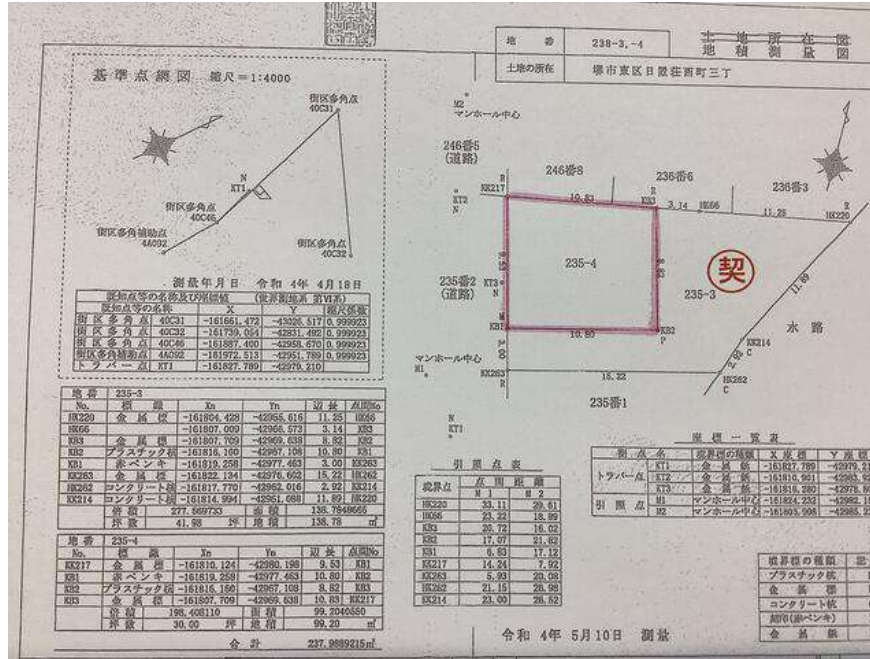

売地

土地面積

99.20m²

南海電鉄高野線 初芝 徒歩8分
南海電鉄高野線 萩原天神 徒歩7分

- 土地権利：
所有権
- 建ぺい率：60%
- 容積率：200%
- セットバック：
セットバック済

物件番号 69780303008

1,680万円

駅から近く通勤通学便利

■所在地 大阪府堺市東区日置荘西町3丁 ■都市計画 市街化区域 ■地目 宅地 ■地勢 平坦 ■現況 更地 ■建築条件 建築条件付 ■取引態様 媒介

この図面は物件情報の一部を抜粋して掲載しております。(現況優先)
入居日・引渡日変更や付帯条件、別途料金等が発生する場合がありますのでご確認ください。

大阪府知事免許 (2) 第59339号

株式会社ダイコク 〒591-8011 大阪府堺市北区南花田町537-1 ☎ 072-230-4861 fax 072-230-4871 定休日：日曜日 年末年始、GW、夏季休暇